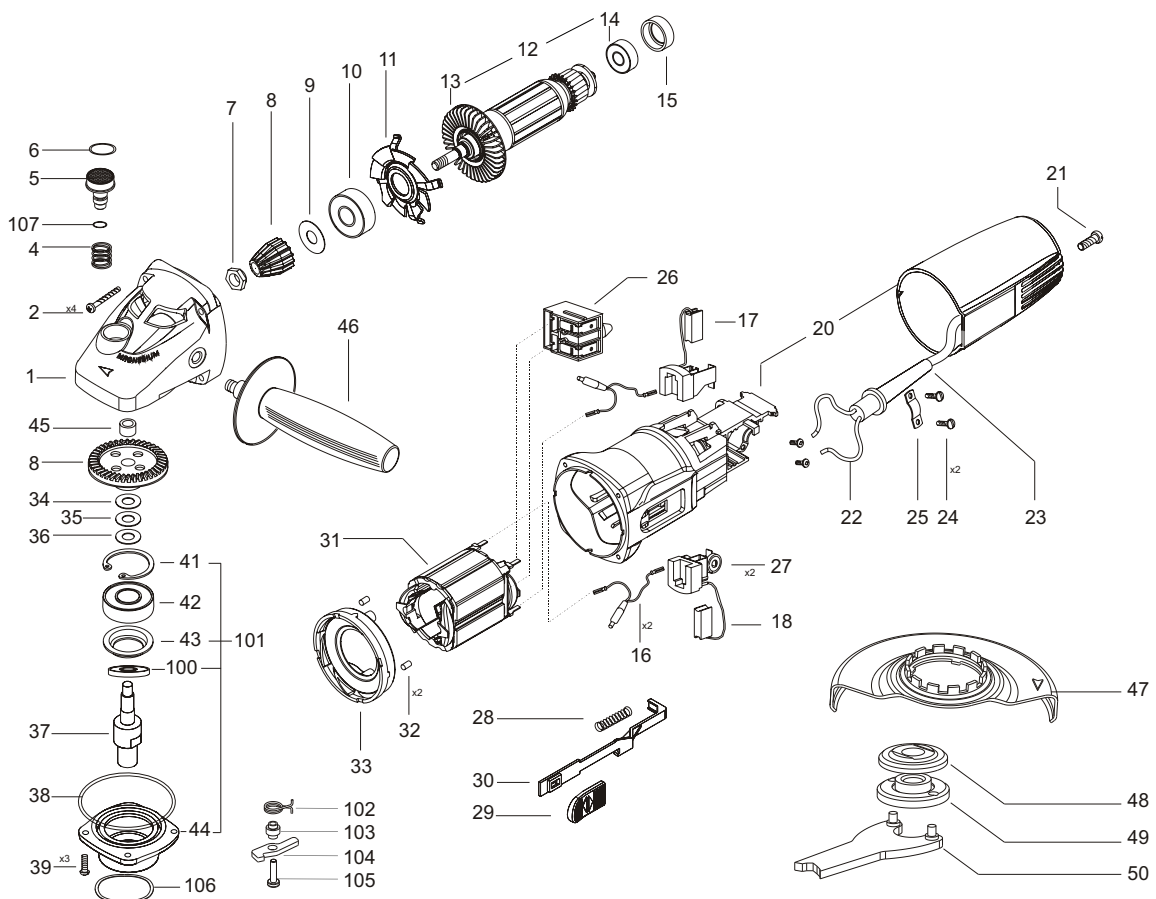

POS. No.	Ref.No.	Description	POS. No.	Ref.No.	Description
1	175498	Gear box	30	152758	Guiding switch lever
2	361366	Screw K 4X25 TORX 20	31	120831	Stator set
4	115165	Spring	32	272960	Claming pin
5	121259	Lock button	33	152756	Diffuser
6	330335	O-ring 16X2B	35	117798	Spacer washer
7	152767	Nut M 7x1	36	117799	Spacer washer
8	151705	Gear set	37	152772	Spindle
9	154261	Oil - churning bush	38	330336	O-ring 50X2B
10	330942	Bearing 609 2RSL P63 LDS18SpA	39	361131	Screw H2-M4x12
11	152755	Bearing cover	40	178769	Bearing bed set
12	152764	Armature set	41	330732	Circlip A35-1D
13	152579	Fan	till 11.Mar.2014 - 42	330718	Bearing 6300-2RS
14	330582	Bearing 6262ZP6E LDS18 SKF	42	331665	Bearing 6300 - 2RSL
15	129087	Elastic sleeve	43	113091	Spacer washer
16	124083	Choke	44	177348	Bearing bed
17	129092	Brush	45	933756	Bearing HK0709
18	129093	Brush with a switch	46	121274	Handle
20	152771	Body with cover	47	155562	Disk guard set 115
21	361328	Screw K4x18 TORX 20	48	121837	Back up disc washer
22	116549	Cord with a plug	49	121838	Locking nut
23	152759	Cord protector	50	154268	Spanner 173 set
24	361360	Screw K 4X9.5 TORX 20	100	153586	Felt 30x19.2x6
25	256500	Cord clamp	102	177347	Spring
26	102100	Switch PS8	103	177344	Bush
till 29.Jun.2011 - 26	153548	Switch APB-2114 Defond	104	177345	Lock lever
till 16.Mar.2014 - 27	129082	Brush holder set	105	361189	Screw H2-M4X20
27	142187	Brush holder set	106	177346	Spring
28	131214	Pressure spring 0,5xE4x25	107	330704	O-ring 5x1,5 NBR 70
29	170117	Slide			